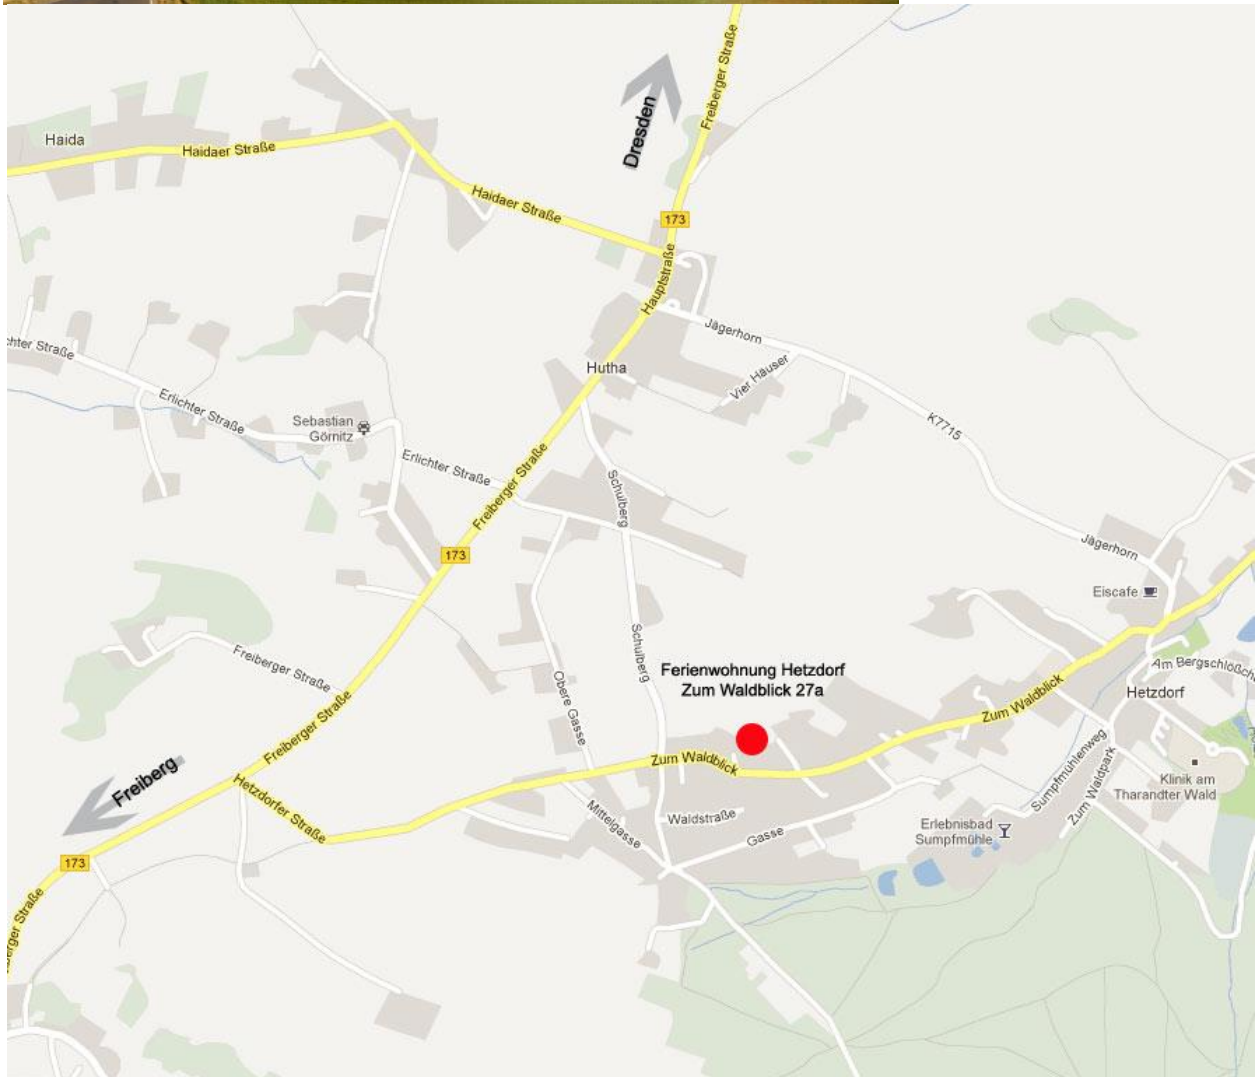

Die Adresse der Ferienwohnung

Familie Edler
Zum Waldblick 27A
09633 Halsbrücke OT Hetzdorf
Tel: 035209 – 29778 oder 0171-62 29 799

Google Link: <https://goo.gl/maps/QXT5R>

Anreise aus Richtung Berlin:

A4 Richtung Chemnitz, kurz nach Dresden auf die A17 Richtung Prag fahren, Abfahrt Dresden Gorbitz nutzen und auf der B173 in Richtung Freiberg fahren. (Dauer ca. 20 Minuten, 17km)

ACHTUNG: Auf der B173 kurz nach der Autobahnabfahrt und in Grumbach stehen stationäre Blitzer.

Anreise aus Richtung Chemnitz über die A4.

Hier gibt es verschiedene Varianten.

1. Variante: A4 - Abfahrt Siebenlehn, Landstraßen über Reinsberg, Dittmannsdorf. In Dittmannsdorf (gegenüber Gasthof) rechts abbiegen in Richtung Niederschöna. Nach einer Weile kommen Sie dann an der B173 an und befahren diese dann rechts in Richtung Freiberg. Kurz vorm Ortsausgangsschild, biegen Sie dann links ab. Fahren Sie immer gerade aus und auf der anderen Seite wieder die Straße hoch. An der nächsten Möglichkeit biegen Sie links ab. Sie sind dann schon auf unsere Straße. Das Haus befindet sich auf der Linken Seite. (Dauer ca. 25 Minuten, 19km)

2. Variante (etwas länger): A4 Richtung Dresden, nutzen Sie nicht die Abfahrt Siebenlehn, sondern fahren Sie weiter in Richtung Dresden, nutzen Sie die Abfahrt Wilsdruff, fahren Sie dann in Richtung Grumbach / Tharandt, wenn Sie die B173 kreuzen, fahren Sie auf der B173 in Richtung Freiberg. (Dauer ca. 30 Minuten / 35 km)

ACHTUNG: Auf der B173 kurz nach der Autobahnabfahrt und in Grumbach stehen stationäre Blitzer.

Unser Wohnhaus

Hier können Sie parken.

Ferien in Hetzdorf - direkt am Tharander Wald.

Gerd Edler Zum Waldblick 27A, 09633 Halsbrücke